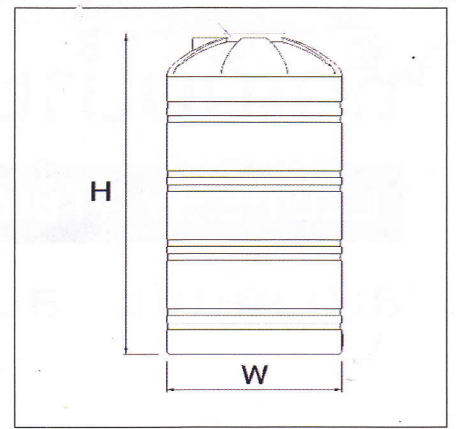

ถังเก็บน้ำ Zine คือ ถังเก็บน้ำบนดิน แบบตั้งพื้น โดยผลิตจาก วัสดุโพลีเอทิลีน (LLDPE) ชนิด Food Grade คุณภาพสะอาด ปลอดภัย สำหรับ บรรจุน้ำเพื่อบริโภค อีกทั้ง UV Stabilizer ป้องกันไม่ให้สีซีดเมื่อตากแดดเวลานาน ๆ ด้วยฝาล็อคชนิดแบบใหม่ที่ผลิตด้วยวิธี INJECTION MOULDING ทำให้ป้องกัน ตะไคร้ แมลง ฝุ่นเข้าไปในถัง โดยมีให้เลือกทั้งสีฟ้า และลายแกรนิตครีม